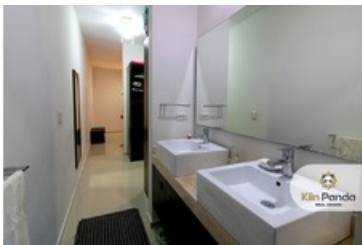

Av. Uxmal SM 3, Cancún Centro, Cancún/Benito Juárez, Quintana Roo
T 998 580 4748 | jordana@c21associates.com | www.century21associates.com

Propiedad sujeta a disponibilidad.

Precio sujeto a cambios sin previo aviso.

El envío de esta ficha no compromete a las partes a la suscripción de ningún documento legal. La información y medidas son aproximadas y deberán ratificarse con la documentación pertinente.