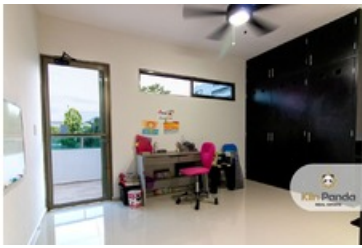

Av. Uxmal SM 3, Cancún Centro, Cancún/Benito Juárez, Quintana Roo
T 998 580 4748 | jordana@c21associates.com | www.century21associates.com

Propiedad sujeta a disponibilidad.

Precio sujeto a cambios sin previo aviso.

El envío de esta ficha no compromete a las partes a la suscripción de ningún documento legal. La información y medidas son aproximadas y deberán ratificarse con la documentación pertinente.