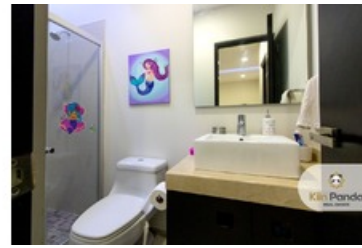

Av. Uxmal SM 3, Cancún Centro, Cancún/Benito Juárez, Quintana Roo
T 998 580 4748 | jordana@c21associates.com | www.century21associates.com

Propiedad sujeta a disponibilidad.

Precio sujeto a cambios sin previo aviso.

El envío de esta ficha no compromete a las partes a la suscripción de ningún documento legal. La información y medidas son aproximadas y deberán ratificarse con la documentación pertinente.