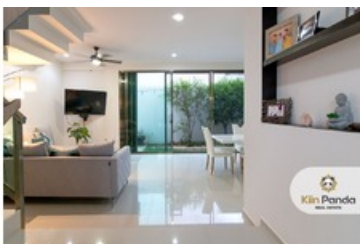

Catálogo de fotos