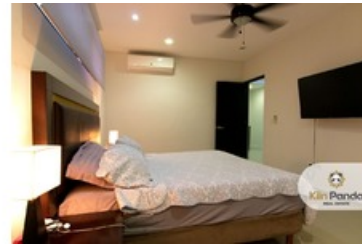

Av. Uxmal SM 3, Cancún Centro, Cancún/Benito Juárez, Quintana Roo
T 998 580 4748 | jordana@c21associates.com | www.century21associates.com

Propiedad sujeta a disponibilidad.

Precio sujeto a cambios sin previo aviso.

El envío de esta ficha no compromete a las partes a la suscripción de ningún documento legal. La información y medidas son aproximadas y deberán ratificarse con la documentación pertinente.